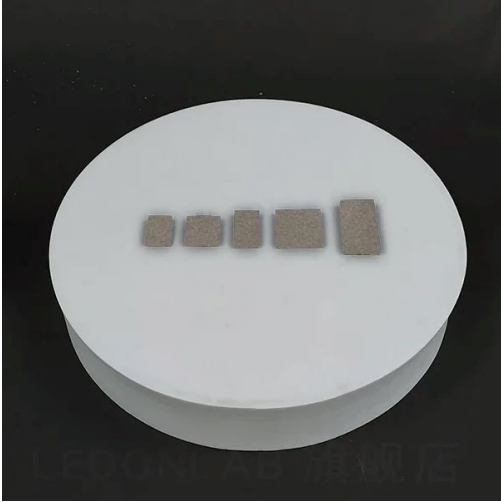

泡沫金属板 - 泡沫铜/镍

货号: ELFMS

简介

了解泡沫金属板在电化学测试中的优势。我们的泡沫铜/镍板是电流收集器和电容器的理想选择。

[了解更多](#)